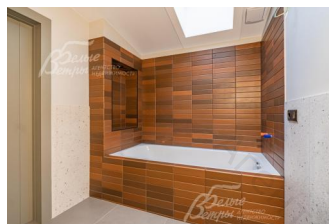

55 000 000 руб. 599 265 $ 561 070 €

Курс ЦБ РФ 29.04.24 $ — 91.78 руб. € — 98.03 руб.

[Дом, Филатов Луг к/п Код: 168-115](#)

Код: 168-115

Особенности объекта

Новый современный дом под ключ, построенный в скандинавском стиле по индивидуальному проекту в камерном коттеджном поселке бизнес-класса. Высокотехнологичный дом с продуманной и качественной инженерией. Участок с трёх сторон окружен лесом, тем не менее имеет отличную транспортную доступность: метро в пешей доступности, в трёх минутах ходьбы остановка общественного транспорта, недалеко ТРЦ и фитнес клуб с бассейном, школа.

Расположение

Филатов Луг к/п (Зименки)

Калужское шоссе, от МКАД по шоссе: 5 км, всего: 11 км

Киевское шоссе, от МКАД по шоссе: 6 км, всего: 11 км

Тип застройки: обжитой к/п

Дом

Общая площадь строений: 183 м²

Год постройки дома: 2020

Количество уровней: 2

Спален: 3. **С/узлов полных:** 2. **С/узлов неполных:** 1.

Комнат всего: 5.

Опции: машиномест крытых: 2.

Материал стен: газоблок BONOLIT D500 B2.5 40 см, утеплитель базальтовый 10 см Роквул Венти Бас

Облицовка стен: фиброцементные панели Cedral (Бельгия) с художественной подсветкой

Окна: стеклопакеты ПВХ (Schuco 70 AS Corona, ламинированные с энергосберегающими стеклами с напылением)

Стадия готовности: под ключ

1-ый этаж: тамбур 4 кв.м, гардеробная 2.6 кв.м, холл 12 кв.м, кухня 21 кв.м, гостиная 24.6 кв.м, постирочная 8.6 кв.м, неполный санузел 1.7 кв.м, котельная 7 кв.м, кладовая 6 кв.м, навес для авто 38 кв.м

2-ой этаж: холл 11 кв.м, мастер-спальня 20 кв.м, полный санузел при мастер-спальне 7 кв.м, детская спальня 19 кв.м, спальня 14 кв.м, полный санузел 6 кв.м

Описание внутренней отделки: выполнена в современном скандинавском стиле: в спальнях стены оштукатурены (Cerezit, штукатурка Кнауф гипсовая), санузлы и пол первого этажа отделаны премиальным керамогранитом ведущих европейских производителей Equire (Испания), Love Ceramic (Португалия), Italon (Италия), Ape Ceramica (Испания). На полу инженерная доска (дуб) премиум класса. Лестница ж/б отделана массивом ясеня в современном стиле, ступени лестницы и поручни также из массива

ясеня. Подоконники деревянные, из шпона ясеня.