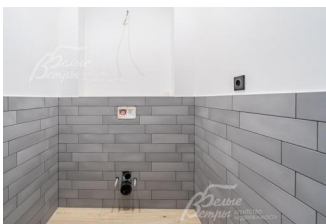

55 000 000 руб. 599 265 $ 561 070 €

Курс ЦБ РФ 29.04.24 $ — 91.78 руб. € — 98.03 руб.

[Дом, Филатов Луг к/п Код: 168-115](#)

Код: 168-115

Особенности объекта

Новый современный дом под ключ, построенный в скандинавском стиле по индивидуальному проекту в камерном коттеджном поселке бизнес-класса. Высокотехнологичный дом с продуманной и качественной инженерией. Участок с трёх сторон окружен лесом, тем не менее имеет отличную транспортную доступность: метро в пешей доступности, в трёх минутах ходьбы остановка общественного транспорта, недалеко ТРЦ и фитнес клуб с бассейном, школа.

Расположение

Филатов Луг к/п (Зименки)

Калужское шоссе, от МКАД по шоссе: 5 км, всего: 11 км

Киевское шоссе, от МКАД по шоссе: 6 км, всего: 11 км

Тип застройки: обжитой к/п

Дом

Общая площадь строений: 183 м²

Год постройки дома: 2020

Количество уровней: 2

Спален: 3. **С/узлов полных:** 2. **С/узлов неполных:** 1.

Комнат всего: 5.

Опции: машиномест крытых: 2.

Материал стен: газоблок BONOLIT D500 B2.5 40 см, утеплитель базальтовый 10 см Роквул Венти Бас

Облицовка стен: фиброцементные панели Cedral (Бельгия) с художественной подсветкой

Окна: стеклопакеты ПВХ (Schuco 70 AS Corona, ламинированные с энергосберегающими стеклами с напылением)

Стадия готовности: под ключ

1-ый этаж: тамбур 4 кв.м, гардеробная 2.6 кв.м, холл 12 кв.м, кухня 21 кв.м, гостиная 24.6 кв.м, постирочная 8.6 кв.м, неполный санузел 1.7 кв.м, котельная 7 кв.м, кладовая 6 кв.м, навес для авто 38 кв.м

2-ой этаж: холл 11 кв.м, мастер-спальня 20 кв.м, полный санузел при мастер-спальне 7 кв.м, детская спальня 19 кв.м, спальня 14 кв.м, полный санузел 6 кв.м

Описание внутренней отделки: выполнена в современном скандинавском стиле: в спальнях стены оштукатурены (Cerezit, штукатурка Кнауф гипсовая), санузлы и пол первого этажа отделаны премиальным керамогранитом ведущих европейских производителей Equire (Испания), Love Ceramic (Португалия), Italon (Италия), Ape Ceramica (Испания). На полу инженерная доска (дуб) премиум класса. Лестница ж/б отделана массивом ясеня в современном стиле, ступени лестницы и поручни также из массива

ясеня. Подоконники деревянные, из шпона ясеня.