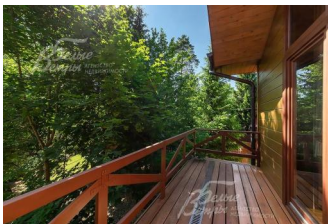

155 000 000 руб. 1 688 014 $ 1 566 510 €

Курс ЦБ РФ 11.05.24 $ — 91.82 руб. € — 98.95 руб.

[Дом, Новоглаголево Код: 251-604](#)

Код: 251-604

Особенности объекта

Современный дом в эко стиле в обжитом коттеджном поселке с центральными коммуникациями. Дом спроектирован и построен американской компанией Lindal CEDAR HOMES, специализирующейся на индивидуальных проектах деревянных домов. Выполнен дизайнерский ремонт с применением натуральных дорогостоящих материалов: канадский кедр, мрамор, тик и др. Установлена сантехника ведущих производителей. Система Умный дом. Просторный ухоженный участок с вековыми соснами и ландшафтом. Есть гостевой дом с сауной и чаном на дровах.

Расположение

Новоглаголево

Киевское шоссе, от МКАД по шоссе: 32 км, всего: 37 км

Тип застройки: обжитой к/п

Дом

Общая площадь строений: 310.5 м²

Год постройки дома: 2015

Спален: 4. **С/узлов:** 4. **Комнат всего:** 6.

Опции: сауна; терраса; винная комната, второй свет, чан на дровах.

Материал стен: брус

Облицовка стен: канадский кедр

Стадия готовности: под ключ

1-ый этаж: тамбур, холл, кухня, гостиная со столовой зоной и вторым светом, гардеробная, спальня с ванной комнатой и гардеробной, кладовая/винная комната, санузел, бойлерная, постирочная.

2-ой этаж: мастер-спальня с ванной комнатой, гардеробной и выходом на террасу, спальня со своим санузлом и выходом на террасу, кабинет/спальня.

Описание внутренней отделки: выполнена современная отделка под ключ. Стены и потолки отделаны деревом. Полы: американский орех, мрамор, тик. Установлена импортная сантехника брендов Axo, Teuco и Gruppo Tresse Erosa. Все коммуникации разведены под ключ.

Инженерное обеспечение: установлена система «Умный дом».

Мебель, оборудование: дом частично меблирован, бренды: Poliform, Minotti, Cassina, Zanaboni, Karol, Secotti. Кухня Leight High Line с гранитной столешницей, островом с барной стойкой и со встроенной техникой. Освещение в доме: Moooi, Dstyle, Axo light, Bover.

Дополнительные строения: Гостевой дом с сауной и чаном на дровах.

Дополнительная информация о доме: дом выполнен в стиле эко минимализма. Фундамент ленточный,