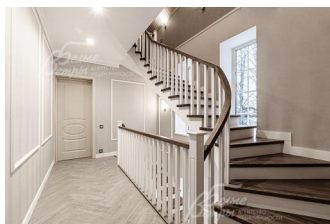

50 000 000 руб. 544 787 $ 510 064 €

Курс ЦБ РФ 29.04.24 $ — 91.78 руб. € — 98.03 руб.

[Дом, Монплеизр-Пушкино КП Код: 290-601](#)

Код: 290-601

Особенности объекта

Новый дом под ключ, построенный в стиле французской классики, в обжитом охраняемом коттеджном поселке с центральными коммуникациями. Гостиная, просторная кухня, с выходом на крытую террасу, 2 мастер-спальни и 1 большой кабинет/комната, 3 санузла. Дизайнерская отделка, высокое качество строительства, частично меблирован. Просторные помещения, гараж в едином стиле с домом. Ухоженный участок с ландшафтом и высокими деревьями в тихом месте. Рядом лесной массив и каскад чистых озер. Московская прописка. 10 минут на автомашине город Московский со всей современной инфраструктурой торговый центр, салоны красоты, фитнес и спа центры, рестораны, кафе, магазины. Школы, детские сады, спортивные и творческие кружки для детей 10 минут пешком частная школа Smart Skool. 10 минут на авто школа Летово - Лучшая школа в России

Расположение

Монплеизр-Пушкино КП (Валуево)
Киевское шоссе, от МКАД по шоссе: 5 км, всего: 13 км
Калужское шоссе, от МКАД по шоссе: 5 км, всего: 14 км
Тип застройки: обжитой к/п

Дом

Общая площадь строений: 222 м²
Год постройки дома: 2021
Количество уровней: 3
Спален: 3. **С/узлов:** 3. **Комнат всего:** 4.
Опции: машиномест крытых: 2, в т.ч. в теплом гараже: 2; терраса.
Материал стен: Монолит. Технология строительства: панельно-монолитное домостроение с применением пенобетонных панелей в качестве не съемной опалубки гарантия надежности и качества
Облицовка стен: архитектурный стекло-фибробетон, аквапанели Knauf, окрашен атмосферостойкой фасадной краской Jobi (Германия-Россия)
Кровля: мягкая (SHINGLAS)
Окна: стеклопакеты ПВХ (2-камерные с мультифункциональными светоотражающими стеклами Rehau. Панорамное остекление)
Стадия готовности: под ключ (частично меблирован)
1-ый этаж: холл 15,6 кв.м, котельная 3,4 кв.м, кухня 23 кв.м, гостиная 30 кв.м, санузел 2 кв.м.
2-ой этаж: 2 спальни по 16 кв.м с 2 гардеробными комнатами по 5,6 кв.м и 2 санузлами по 7,6 кв.м, холл/лестница 15,6 кв.м.
3-ий этаж: комната 50,2 кв.м, 2 гардеробных по 11,4