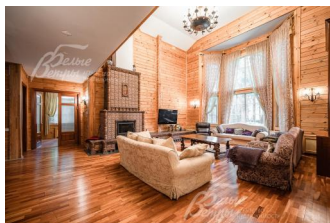

82 000 000 руб. 894 301 \$ 831 979 €

Курс ЦБ РФ 04.05.24 \$ — 91.69 руб. € — 98.56 руб.

[Дом, Серебряный век к/п Код: 273-606](#)

Код: 273-606

Особенности объекта

Усадебный комплекс из дерева под ключ в обжитом охраняемом коттеджном поселке Серебряный век. Комплекс включает в себя: основной дом 470 кв.м и гостевой дом 309 кв.м из клееного бруса ангарской сосны. Также есть навес для авто. Уникальный лесной участок 44 сотки с великолепным ландшафтом. Коттеджный поселок «Серебряный век» расположен в хвойном лесу, на территории стародачного поселка. Тихое, живописное место, красивое озеро с прогулочной зоной, безопасностью и хорошей транспортной доступностью позволяют комфортно проживать здесь круглый год. Дом расположен в элитном камерном коттеджном поселке, который имеет выход в КП Глаголево-парк, известный своей разнообразной инфраструктурой (детский сад, школа, фитнес клуб, ресторан, кинотеатр).

Облицовка стен: Клееный брус из ангарской сосны

Кровля: мягкая

Окна: стеклопакеты ПВХ

Стадия готовности: меблирован

1-ый этаж: двухсветный каминный зал, кухня, столовая, спальня, гардеробная, санузел, прихожая, котельная, две веранды.

2-ой этаж: холл-библиотека, Главная спальня с гардеробной, ванной комнатами и балконом, 2 спальни с гардеробными, санузел, кладовая.

Инженерное обеспечение: котельное оборудование производства De Dietrich и высококачественная установка для очистки воды.

Дополнительные строения:

- Гостевой дом с баннным комплексом с отделкой "под ключ" 309 кв.м:

1 этаж: двухсветный зал с панорамным остеклением, кухня, столовая, 3 спальни, 2 санузла, русская баня, квартира для персонала, помещения тех. назначения, бойлерная;
2 этаж: спальня с гостиной и ванной комнатами, бильярдный зал;
- Навес для 2 авто;
- Квартира для персонала.