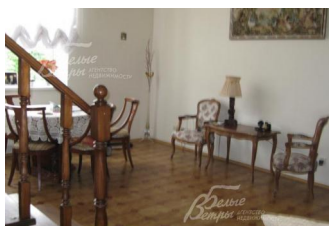

Снят с реализации

Курс ЦБ РФ 27.09.24 $ — 92.41 руб. € — 103.19 руб.

[Таунхаус в аренду. Ели к/п Код: 151-042](#)

Код: 151-042

Особенности объекта

Меблированный таунхаус с уютным садом в обжитом охраняемом коттеджном поселке недалеко от старой Москвы.

Расположение

Ели к/п (Фоминское)

Калужское шоссе, от МКАД по шоссе: 14 км,
всего: 18 км

Киевское шоссе, от МКАД по шоссе: 14 км,
всего: 27 км

Тип застройки: обжитой к/п

Дом

Общая площадь строений: 235 м²

Год постройки дома: 2004

Количество уровней: 2

Спален: 2. **С/узлов:** 2. **Комнат всего:** 5.

Опции: машиномест крытых: 1, в т.ч. в теплом гараже: 1; сауна; камин; балкон.

Материал стен: кирпич

Облицовка стен: штукатурка

Кровля: мягкая

Окна: стеклопакеты ПВХ

Стадия готовности: меблирован

1-ый этаж: прихожая, гостиная, каминный зал, кухня 14 кв.м, с/у с большой ванной и душем

2-ой этаж: спальня с гардеробной и балконом, спальня-кабинет 30 кв.м, бильярдная 30 кв.м, зимний сад, с/у с душем

Описание внутренней отделки: стены оштукатурены и покрашены, пол - ламинат с подогревом, плитка, потолок - гипсокартон

Инженерное обеспечение: фильтры для очистки воды

Участок

Площадь участка, соток: 4.5

Тип участка: с деревьями и ландшафтом

Благоустройство участка: газон, плодовые деревья, цветники

Коммуникации

Газ: есть

Э/э: есть (15 кВт)

Водопровод: центральный

Канализация: централизованная

Телефон: есть