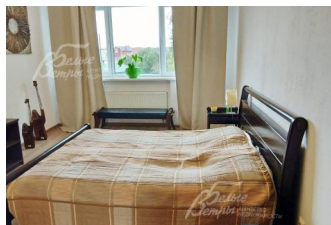

100 000 руб. / мес. 1 100 \$ / мес. 1 012 € / мес.

Курс ЦБ РФ 17.05.24 \$ — 90.92 руб. € — 98.90 руб.

[Таунхаус в аренду. Грачи ЖКС Код: 524-003](#)

Код: 524-003

Сдан до июня 2024 г.

Особенности объекта

Новый, полностью готовый к проживанию таунхаус в поселке Воскресенское, выполненный по индивидуальному проекту и расположенный недалеко от Москвы. Замечательная транспортная доступность, мечта тех, у кого бабушки и персонал ездят на общественном транспорте. Для тех кто готов жить в экологически чистом месте и, тем не менее, всегда находиться недалеко от работы.

Расположение

Грачи ЖКС (Воскресенское)
Калужское шоссе, от МКАД по шоссе: 8 км,
всего: 10 км
Тип застройки: сформированный к/п

Дом

Общая площадь строений: 240 м²
Год постройки дома: 2010
Количество уровней: 3
Спален: 4. **С/узлов:** 3. **Комнат всего:** 5.
Опции: машиномест крытых: 1, в т.ч. в теплом гараже: 1; баня; сауна; терраса.
Материал стен: пеноблок+ утеплитель
Облицовка стен: штукатурка
Кровля: металлочерепица
Окна: стеклопакеты ПВХ
Стадия готовности: меблирован
Цоколь: кухня - столовая - гостиная с выходом на веранду, постирочная, сауна, санузел
1-ый этаж: прихожая, холл со встроенным шкафом для одежды, санузел, спальня гостевая, кабинет
2-ой этаж: спальня хозяйская, спальня детская, санузел
Описание внутренней отделки: стены- штукатурка; потолок- побелка, полы- плитка с подогревом и ламинат; лестница- монолит, плитка; перила- дерево
Инженерное обеспечение: система фильтрации и смягчения воды, кондиционер
Мебель, оборудование: современная мебель сделанная на заказ
Дополнительные строения: барбекю
Дополнительная информация о доме: перед секцией есть дополнительная парковка на 2 м/м, которую можно арендовать недорого