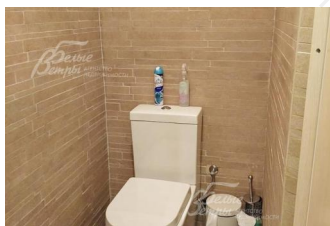

100 000 руб. / мес. 1 100 \$ / мес. 1 012 € / мес.

Курс ЦБ РФ 17.05.24 \$ — 90.92 руб. € — 98.90 руб.

[Таунхаус в аренду. Грачи ЖКС Код: 524-003](#)

Код: 524-003

Сдан до июня 2024 г.

Особенности объекта

Новый, полностью готовый к проживанию таунхаус в поселке Воскресенское, выполненный по индивидуальному проекту и расположенный недалеко от Москвы. Замечательная транспортная доступность, мечта тех, у кого бабушки и персонал ездят на общественном транспорте. Для тех кто готов жить в экологически чистом месте и, тем не менее, всегда находиться недалеко от работы.

Расположение

Грачи ЖКС (Воскресенское)
Калужское шоссе, от МКАД по шоссе: 8 км,
всего: 10 км
Тип застройки: сформированный к/п

Дом

Общая площадь строений: 240 м²
Год постройки дома: 2010
Количество уровней: 3
Спален: 4. **С/узлов:** 3. **Комнат всего:** 5.
Опции: машиномест крытых: 1, в т.ч. в теплом гараже: 1; баня; сауна; терраса.
Материал стен: пеноблок+ утеплитель
Облицовка стен: штукатурка
Кровля: металлочерепица
Окна: стеклопакеты ПВХ
Стадия готовности: меблирован
Цоколь: кухня - столовая - гостиная с выходом на веранду, постирочная, сауна, санузел
1-ый этаж: прихожая, холл со встроенным шкафом для одежды, санузел, спальня гостевая, кабинет
2-ой этаж: спальня хозяйская, спальня детская, санузел
Описание внутренней отделки: стены- штукатурка; потолок- побелка, полы- плитка с подогревом и ламинат; лестница- монолит, плитка; перила- дерево
Инженерное обеспечение: система фильтрации и смягчения воды, кондиционер
Мебель, оборудование: современная мебель сделанная на заказ
Дополнительные строения: барбекю
Дополнительная информация о доме: перед секцией есть дополнительная парковка на 2 м/м, которую можно арендовать недорого