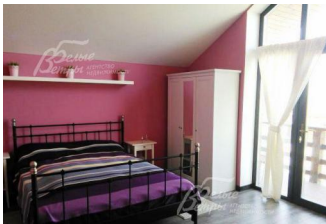

Дом

Общая площадь строений: 165 м²

Год постройки дома: 2011

Количество уровней: 2

Спален: 4. **С/узлов:** 2. **Комнат всего:** 5.

Опции: терраса.

Материал стен: кирпич

Облицовка стен: штукатурка и окраска

Кровля: металлочерепица

Окна: стеклопакеты ПВХ (панорамное остекление)

Стадия готовности: меблирован

1-ый этаж: терраса, холл, кухня-гостиная (второй свет), сузел, спальня

2-ой этаж: 3 спальни, сузел

Описание внутренней отделки: Отделка в стиле Хай-тек. Пол: ламинат, плитка. На стенах обои под покраску. Лестница монолитная с хромированными перилами.

Инженерное обеспечение: Оборудована система очистки воды.

Мебель, оборудование: Дом полностью меблирован современной новой мебелью.

Участок

Площадь участка, соток: 8

Тип участка: с деревьями и ландшафтом

Благоустройство участка: на участке газон, плодовые деревья, зона барбекю

Дополнительная информация об участке: участок в центре поселка, огорожен сплошным забором с автоматическими воротами

Коммуникации

Газ: есть

Э/э: есть (7 кВт)

Водопровод: индивид. скважина

Канализация: автономная