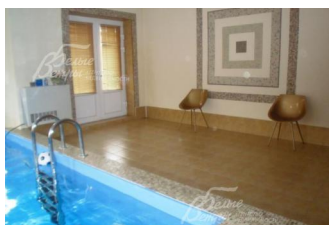

Дом

Общая площадь строений: 530 м²

Год постройки дома: 2006

Количество уровней: 4

Спален: 5. **С/узлов:** 6. **Комнат всего:** 13.

Опции: бассейн; машиномест крытых: 2; сауна; камин; холодный подвал.

Материал стен: кирпич

Облицовка стен: штукатурка

Кровля: цементно-песчаная черепица

Окна: стеклопакеты ПВХ

Стадия готовности: меблирован

Цоколь: комната свободного назначения 30 кв.м, постирочная, кладовая 20 кв.м, бойлерная, с/узел с душем

1-ый этаж: каминный зал 70 кв.м, кухня-столовая 25 кв.м, холл, кабинет-спальня 18 кв.м, с/узел, сауна, бассейн 5x3 с противотоком, комната отдыха 25 кв.м, летняя веранда

2-ой этаж: хозяйская спальня 35 кв.м, две спальни 35 и 25 кв.м с гардеробными и с/узлами, детская комната 25 кв.м

3-ий этаж: гостиная 40 кв.м, большая спальня 38 кв.м и с/узел 6 кв.м, бильярдная, гостиная с барной стойкой, домашний кинотеатр

Описание внутренней отделки: отделка внутренних стен - штукатурка; отделка полов - паркетная доска, плитка; установлен лестничный марш (мрамор); подвесные и гипсокартонные потолки;

Инженерное обеспечение: импортная сантехника; два котла и бойлер (Россия); установлена система очистки воды, счетчики воды и электричества

Дополнительные строения: беседка (дуб); навес на 2 автомобиля

Дополнительная информация о доме: дом с

монолитным фундаментом и железобетонными перекрытиями; высота потолков 3,5 и 4м