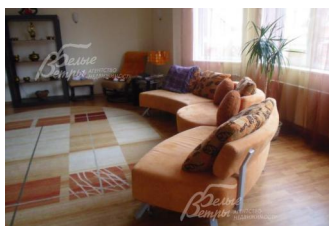

Дом

Общая площадь строений: 530 м²

Год постройки дома: 2006

Количество уровней: 4

Спален: 5. **С/узлов:** 6. **Комнат всего:** 13.

Опции: бассейн; машиномест крытых: 2; сауна; камин; холодный подвал.

Материал стен: кирпич

Облицовка стен: штукатурка

Кровля: цементно-песчаная черепица

Окна: стеклопакеты ПВХ

Стадия готовности: меблирован

Цоколь: комната свободного назначения 30 кв.м, постирочная, кладовая 20 кв.м, бойлерная, с/узел с душем

1-ый этаж: каминный зал 70 кв.м, кухня-столовая 25 кв.м, холл, кабинет-спальня 18 кв.м, с/узел, сауна, бассейн 5x3 с противотоком, комната отдыха 25 кв.м, летняя веранда

2-ой этаж: хозяйская спальня 35 кв.м, две спальни 35 и 25 кв.м с гардеробными и с/узлами, детская комната 25 кв.м

3-ий этаж: гостиная 40 кв.м, большая спальня 38 кв.м и с/узел 6 кв.м, бильярдная, гостиная с барной стойкой, домашний кинотеатр

Описание внутренней отделки: отделка внутренних стен - штукатурка; отделка полов - паркетная доска, плитка; установлен лестничный марш (мрамор); подвесные и гипсокартонные потолки;

Инженерное обеспечение: импортная сантехника; два котла и бойлер (Россия); установлена система очистки воды, счетчики воды и электричества

Дополнительные строения: беседка (дуб); навес на 2 автомобиля

Дополнительная информация о доме: дом с

монолитным фундаментом и железобетонными перекрытиями; высота потолков 3,5 и 4м