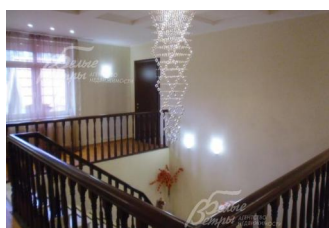

Дом

Общая площадь строений: 530 м²

Год постройки дома: 2006

Количество уровней: 4

Спален: 5. **С/узлов:** 6. **Комнат всего:** 13.

Опции: бассейн; машиномест крытых: 2; сауна; камин; холодный подвал.

Материал стен: кирпич

Облицовка стен: штукатурка

Кровля: цементно-песчаная черепица

Окна: стеклопакеты ПВХ

Стадия готовности: меблирован

Цоколь: комната свободного назначения 30 кв.м, постирочная, кладовая 20 кв.м, бойлерная, с/узел с душем

1-ый этаж: каминный зал 70 кв.м, кухня-столовая 25 кв.м, холл, кабинет-спальня 18 кв.м, с/узел, сауна, бассейн 5x3 с противотоком, комната отдыха 25 кв.м, летняя веранда

2-ой этаж: хозяйская спальня 35 кв.м, две спальни 35 и 25 кв.м с гардеробными и с/узлами, детская комната 25 кв.м

3-ий этаж: гостиная 40 кв.м, большая спальня 38 кв.м и с/узел 6 кв.м, бильярдная, гостиная с барной стойкой, домашний кинотеатр

Описание внутренней отделки: отделка внутренних стен - штукатурка; отделка полов - паркетная доска, плитка; установлен лестничный марш (мрамор); подвесные и гипсокартонные потолки;

Инженерное обеспечение: импортная сантехника; два котла и бойлер (Россия); установлена система очистки воды, счетчики воды и электричества

Дополнительные строения: беседка (дуб); навес на 2 автомобиля

Дополнительная информация о доме: дом с

монолитным фундаментом и железобетонными перекрытиями; высота потолков 3,5 и 4м