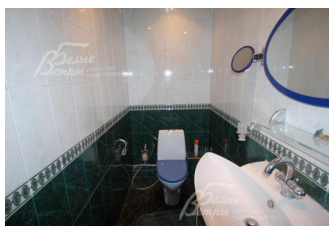

Дом

Общая площадь строений: 250 м² (Жилой дом 205 кв.м + Баня 45 кв.м)

Количество уровней: 3

Спален: 5. **С/узлов:** 2. **Комнат всего:** 7.

Опции: машиномест крытых: 1, в т.ч. в теплом гараже: 1; баня; купель; квартиры для персонала; камин; холодный подвал.

Материал стен: кирпич

Облицовка стен: кирпич

Кровля: металлочерепица

Окна: стеклопакеты ПВХ

Стадия готовности: меблирован

Цоколь: подвал, бойлерная

1-ый этаж: гараж, гардеробная, комната свободного назначения

2-ой этаж: гардеробная, санузел гостевой, кухня-столовая, гостиная с камином

3-ий этаж: санузел с гидромассажной ванной, спальня хозяйская, детская комната, комната свободного назначения

Описание внутренней отделки: стены оштукатурены и покрашены, плитка на полу в кухне и в санузле, пол паркет дубовый, лестничный марш деревянный

Инженерное обеспечение: система очистки воды

Мебель, оборудование: дом укомплектован мебелью, за исключением 3 комнат

Дополнительные строения:

- Баня с дровяной печью и большой уличной купелью-бассейном;

- Беседка-барбекю с кирпичным мангалом и летней водой