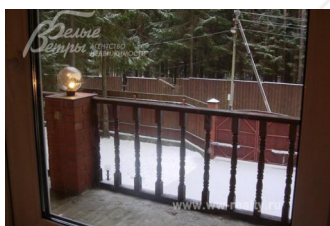

100 000 руб. / мес. 1 031 $ / мес. 948 € / мес.

Курс ЦБ РФ 01.11.24 $ — 97.02 руб. € — 105.52 руб.

Дом в аренду, Новоглаголево к/п Код: 203-044

Код: 203-044

Сдан до марта 2025 г.

Особенности объекта

Меблированный кирпичный коттедж в стародачном поселке, на роскошном лесном участке с вековыми хвойными деревьями. Функциональная планировка, бассейн, гараж на 2 автомобиля, навес еще для двух машин, беседка-барбекю.

Расположение

Новоглаголево к/п (Новоглаголево)
Киевское шоссе, от МКАД по шоссе: 32 км, всего: 37 км
Тип застройки: обжитой к/п

Дом

Общая площадь строений: 414 м² (274 кв.м дом, 140 кв.м домик с бассейном)

Количество уровней: 2

Спален: 3. **С/узлов:** 3. **Комнат всего:** 5.

Опции: бассейн; машиномест крытых: 4, в т.ч. в теплом гараже: 2; сауна; терраса; камин; холодный подвал; беседка- барбекю, навес для 2 машин, бильярд.

Материал стен: кирпич

Облицовка стен: штукатурка

Кровля: металлочерепица

Окна: стеклопакеты ПВХ

Стадия готовности: меблирован

1-ый этаж: гостиная- каминный зал 60 кв м, холл 12 кв м, кухня-студия 39 кв м с выходом во двор, с/у 13 кв м, кладовая 6 кв м

2-ой этаж: зимний сад 4.5 кв.м, две спальни 20.3 кв м, и 31.7 кв.м которые имеют выход на просторный балкон 17.4 кв.м, спальная комната 28.4 кв.м, ванная с с/у 18.5 кв.м

Описание внутренней отделки: на полах- плитка с подогревом, паркетная доска; на стенах обои, потолки побелены, лестница из дерева, декоративный фонтан при входе, на первом этаже

Инженерное обеспечение: многоуровневая система очистки воды, кондиционеры

Мебель, оборудование: мебель в классическом стиле, бытовая техника из Германии и Италии

Дополнительные строения: домик с бассейном, сауной, бильярдом; беседка-барбекю, навес (с подвалом) для двух машин

Участок