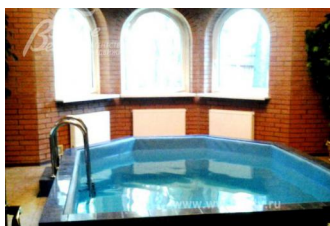

100 000 руб. / мес. 1 031 $ / мес. 948 € / мес.

Курс ЦБ РФ 01.11.24 $ — 97.02 руб. € — 105.52 руб.

Дом в аренду, Новоглаголево к/п Код: 203-044

Код: 203-044

Сдан до марта 2025 г.

Особенности объекта

Меблированный кирпичный коттедж в стародачном поселке, на роскошном лесном участке с вековыми хвойными деревьями. Функциональная планировка, бассейн, гараж на 2 автомобиля, навес еще для двух машин, беседка-барбекю.

Расположение

Новоглаголево к/п (Новоглаголево)
Киевское шоссе, от МКАД по шоссе: 32 км, всего: 37 км
Тип застройки: обжитой к/п

Дом

Общая площадь строений: 414 м² (274 кв.м дом, 140 кв.м домик с бассейном)

Количество уровней: 2

Спален: 3. **С/узлов:** 3. **Комнат всего:** 5.

Опции: бассейн; машиномест крытых: 4, в т.ч. в теплом гараже: 2; сауна; терраса; камин; холодный подвал; беседка- барбекю, навес для 2 машин, бильярд.

Материал стен: кирпич

Облицовка стен: штукатурка

Кровля: металлочерепица

Окна: стеклопакеты ПВХ

Стадия готовности: меблирован

1-ый этаж: гостиная- каминный зал 60 кв м, холл 12 кв м, кухня-студия 39 кв м с выходом во двор, с/у 13 кв м, кладовая 6 кв м

2-ой этаж: зимний сад 4.5 кв.м, две спальни 20.3 кв м, и 31.7 кв.м которые имеют выход на просторный балкон 17.4 кв.м, спальная комната 28.4 кв.м, ванная с с/у 18.5 кв.м

Описание внутренней отделки: на полах- плитка с подогревом, паркетная доска; на стенах обои, потолки побелены, лестница из дерева, декоративный фонтан при входе, на первом этаже

Инженерное обеспечение: многоуровневая система очистки воды, кондиционеры

Мебель, оборудование: мебель в классическом стиле, бытовая техника из Германии и Италии

Дополнительные строения: домик с бассейном, сауной, бильярдом; беседка-барбекю, навес (с подвалом) для двух машин

Участок