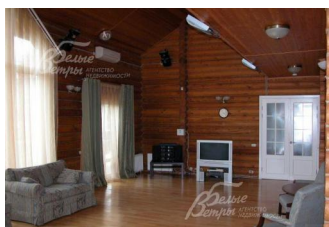

140 000 руб. / мес. 1 527 $ / мес. 1 421 € / мес.

Курс ЦБ РФ 04.05.24 $ — 91.69 руб. € — 98.56 руб.

[Дом в аренду, Новолаголево к/п Код: 203-046](#)

Код: 203-046

Сдан до ноября 2024 г.

Особенности объекта

Дом с бассейном, площадью 560 кв.м, расположен стародачном месте на лесном участке 50 соток с элитным ландшафтным дизайном, многочисленной зеленью, собственной речкой, стоянкой на 8 машин, барбекю зоной и огромной палубой вокруг дома. Бассейн длиной 15 метров, с противотоком, рядом с ним расположен тренажерный зал с горизонтальным солярием, баня на дровах и комната отдыха с джакузи. Еще, для души, имеется прекрасный зимний сад в котором можно провести массу времени...

Расположение

Новолаголево к/п (Новолаголево)
Киевское шоссе, от МКАД по шоссе: 32 км,
всего: 37 км
Тип застройки: коттеджная застройка

Дом

Общая площадь строений: 560 м²
Спален: 5. **С/узлов:** 5. **Комнат всего:** 8.
Опции: бассейн; машиномест крытых: 8, в т.ч. в теплом гараже: 2; купель; терраса; камин; тренажерный зал, солярий, зимний сад.
Материал стен: оцилиндрованное бревно
Облицовка стен: бревно
Кровля: металлочерепица
Окна: стеклопакеты ПВХ
Стадия готовности: меблирован
1-ый этаж: терраса, прихожая, с/узел, гардеробная, постирочная, кухня-столовая, спальня, огромный зал со вторым светом, бассейн 15*4м, баня, спортивный зал, комната отдыха, с/узел, зимний сад
2-ой этаж: 3 спальни, с/узел общий и хозяйская спальня со своим с/узлом и гардеробной комнатой
Описание внутренней отделки: качественно выполненная отделка, пол плитка и паркетная доска, окна стеклопакеты, большие окна
Инженерное обеспечение: многоступенчатая система очистки воды
Мебель, оборудование: полностью меблированный дом

Участок

Площадь участка, соток: 50
Тип участка: с деревьями и ландшафтом

Благоустройство участка: элитный ландшафтный дизайн, газон, альпийская горка