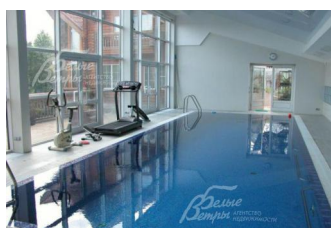

140 000 руб. / мес. 1 527 $ / мес. 1 421 € / мес.

Курс ЦБ РФ 04.05.24 $ — 91.69 руб. € — 98.56 руб.

[Дом в аренду, Новолаголево к/п Код: 203-046](#)

Код: 203-046

Сдан до ноября 2024 г.

Особенности объекта

Дом с бассейном, площадью 560 кв.м, расположен стародачном месте на лесном участке 50 соток с элитным ландшафтным дизайном, многочисленной зеленью, собственной речкой, стоянкой на 8 машин, барбекю зоной и огромной палубой вокруг дома. Бассейн длиной 15 метров, с противотоком, рядом с ним расположен тренажерный зал с горизонтальным солярием, баня на дровах и комната отдыха с джакузи. Еще, для души, имеется прекрасный зимний сад в котором можно провести массу времени...

Расположение

Новолаголево к/п (Новолаголево)
Киевское шоссе, от МКАД по шоссе: 32 км,
всего: 37 км
Тип застройки: коттеджная застройка

Дом

Общая площадь строений: 560 м²
Спален: 5. **С/узлов:** 5. **Комнат всего:** 8.
Опции: бассейн; машиномест крытых: 8, в т.ч. в теплом гараже: 2; купель; терраса; камин; тренажерный зал, солярий, зимний сад.
Материал стен: оцилиндрованное бревно
Облицовка стен: бревно
Кровля: металлочерепица
Окна: стеклопакеты ПВХ
Стадия готовности: меблирован
1-ый этаж: терраса, прихожая, с/узел, гардеробная, постирочная, кухня-столовая, спальня, огромный зал со вторым светом, бассейн 15*4м, баня, спортивный зал, комната отдыха, с/узел, зимний сад
2-ой этаж: 3 спальни, с/узел общий и хозяйская спальня со своим с/узлом и гардеробной комнатой
Описание внутренней отделки: качественно выполненная отделка, пол плитка и паркетная доска, окна стеклопакеты, большие окна
Инженерное обеспечение: многоступенчатая система очистки воды
Мебель, оборудование: полностью меблированный дом

Участок

Площадь участка, соток: 50
Тип участка: с деревьями и ландшафтом

Благоустройство участка: элитный ландшафтный дизайн, газон, альпийская горка