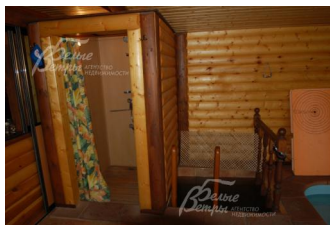

Калужское шоссе, от МКАД по шоссе: 14 км, всего: 16 км

Тип застройки: обжитой к/п

Дом

Общая площадь строений: 470 м² (230 кв м жилой дом, здание с бассейном и спа-зоной 160 кв.м, дом для персонала 80 кв.м)

Год постройки дома: 2002

Количество уровней: 2

Спален: 4. **С/узлов:** 3. **Комнат всего:** 6.

Опции: бассейн; машиномест крытых: 2; баня; сауна; квартира для персонала; терраса; камин; теннисный корт.

Материал стен: брус

Облицовка стен: блокхаус

Кровля: мягкая

Окна: стеклопакеты ПВХ

Стадия готовности: меблирован

1-ый этаж: санузел 2,5 кв.м, кухня-столовая 36 кв.м, каминный зал 60 кв.м, веранда 20 кв.м

2-ой этаж: спальня 9 кв.м, спальня 12 кв.м, спальня 16 кв.м, спальня 22 кв.м, санузел 6 кв.м, санузел 5 кв.м, холл 5 кв.м.

Описание внутренней отделки: блокхаус, вагонка

Инженерное обеспечение: многоступенчатая система очистки воды, кондиционер, бассейн оборудован противотоком, подогревом, автоматической дозировкой химии

Мебель, оборудование: укомплектован всей необходимой мебелью

Дополнительные строения: здание с бассейном и спа-зоной 160 кв.м; дом для персонала 80 кв.м; беседка 30 кв.м; теннисный корт, деревянная скамейка со столом

Участок

Площадь участка, соток: 45

Тип участка: с деревьями и ландшафтом

Благоустройство участка: около 250 шт, сосна, клен, дуб, рябина, есть ягоды

Дополнительная информация об участке: участок у леса, с выходом в облагороженную зону (качели в лесу)