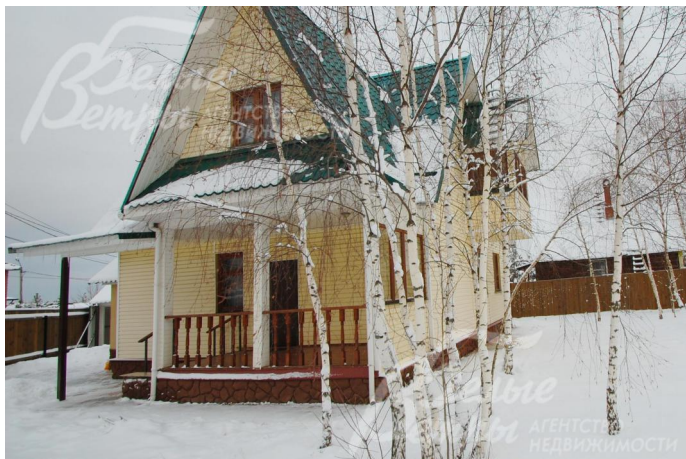

65 000 руб. / мес. 707 \$ / мес. 659 € / мес.

Курс ЦБ РФ 03.05.24 \$ — 92.05 руб. € — 98.64 руб.

[Дом в аренду, Ватутинки с/т Код: 194-012](#)

Код: 194-012

Сдан до сентября 2024 г.

Особенности объекта

Небольшой уютный домик, полностью готовый к проживанию, расположенный в очень тихом и живописном месте с развитой инфраструктурой. Ухоженный участок с взрослыми лесными деревьями.

Расположение

Ватутинки с/т (Пучково)

Калужское шоссе, от МКАД по шоссе: 17 км, всего: 20 км

Киевское шоссе, от МКАД по шоссе: 21 км, всего: 33 км

Тип застройки: коттеджная застройка

Дом

Общая площадь строений: 160 м² (в том числе: дом 131 кв.м, хозблок)