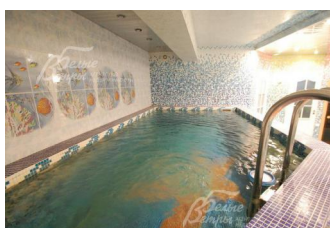

Участок

Площадь участка, соток: 12