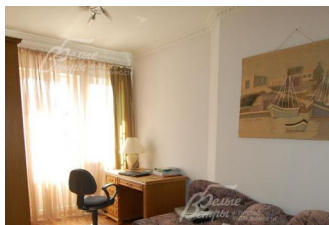

Участок

Площадь участка, соток: 12