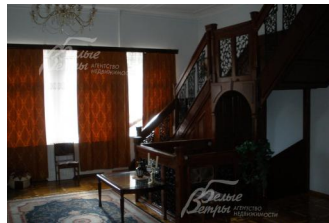

160 000 руб. / мес. 1 754 $ / мес. 1 619 € / мес.

Курс ЦБ РФ 16.05.24 $ — 91.26 руб. € — 98.83 руб.

[Дом в аренду, Власово Код: 299-004](#)

Код: 299-004

Сдан до мая 2024 г.

Особенности объекта

Сдается в аренду меблированный дом в обжитой дер.Власово. В доме два этажа и цоколь с зоной отдыха с бильярдной, сауной и купелью. Каминный зал, две гостиные, зал приемов, кухня-столовая, 3 спальни, гардеробная, 3 ванные комнаты. На просторном участке плодовые и лесные деревья, летний бассейн.

Расположение

Власово

Киевское шоссе, от МКАД по шоссе: 21 км, всего: 23 км

Минское шоссе, от МКАД по шоссе: 22 км, всего: 27 км

Тип застройки: обжитой к/п

Дом

Общая площадь строений: 540 м²

Количество уровней: 3

Спален: 3. **С/узлов:** 2. **Комнат всего:** 7.

Опции: машиномест крытых: 4, в т.ч. в теплом гараже: 2; сауна; камин; летний бассейн.

Материал стен: кирпич

Облицовка стен: штукатурка

Кровля: металлочерепица

Окна: стеклопакеты ПВХ

Стадия готовности: меблирован

Цоколь: сауна, бильярдная, купель, комната отдыха, с/узел

1-ый этаж: гостиная 70 кв.м, каминный зал 69 кв.м, кухня 21 кв.м, ванная, прихожая 15 кв.м, зал приемов, гостиная 25 кв.м, гардеробная, отдельный с/узел

2-ой этаж: спальня 25 кв.м, спальня 23 кв.м, спальня 22 кв.м

Описание внутренней отделки: отделка внутренних стен - штукатурка с декоративной лепниной; отделка полов - паркет (дуб), массивная доска; установлен деревянный лестничный марш; на потолках выполнены лепные узоры;

Инженерное обеспечение: установлена импортная сантехника, фильтры воды; установлен котел Gorenje;

Мебель, оборудование: дом полностью укомплектован мебелью

Дополнительные строения: летний бассейн

Дополнительная информация о доме: дом классического архитектурного стиля с высотой потолков 4м