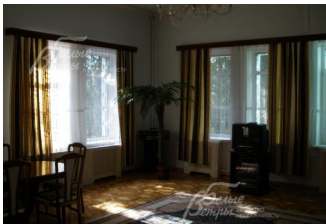

160 000 руб. / мес. 1 754 $ / мес. 1 619 € / мес.

Курс ЦБ РФ 16.05.24 $ — 91.26 руб. € — 98.83 руб.

[Дом в аренду, Власово Код: 299-004](#)

Код: 299-004

Сдан до мая 2024 г.

Особенности объекта

Сдается в аренду меблированный дом в обжитой дер.Власово. В доме два этажа и цоколь с зоной отдыха с бильярдной, сауной и купелью. Каминный зал, две гостиные, зал приемов, кухня-столовая, 3 спальни, гардеробная, 3 ванные комнаты. На просторном участке плодовые и лесные деревья, летний бассейн.

Расположение

Власово

Киевское шоссе, от МКАД по шоссе: 21 км, всего: 23 км

Минское шоссе, от МКАД по шоссе: 22 км, всего: 27 км

Тип застройки: обжитой к/п

Дом

Общая площадь строений: 540 м²

Количество уровней: 3

Спален: 3. **С/узлов:** 2. **Комнат всего:** 7.

Опции: машиномест крытых: 4, в т.ч. в теплом гараже: 2; сауна; камин; летний бассейн.

Материал стен: кирпич

Облицовка стен: штукатурка

Кровля: металлочерепица

Окна: стеклопакеты ПВХ

Стадия готовности: меблирован

Цоколь: сауна, бильярдная, купель, комната отдыха, с/узел

1-ый этаж: гостиная 70 кв.м, каминный зал 69 кв.м, кухня 21 кв.м, ванная, прихожая 15 кв.м, зал приемов, гостиная 25 кв.м, гардеробная, отдельный с/узел

2-ой этаж: спальня 25 кв.м, спальня 23 кв.м, спальня 22 кв.м

Описание внутренней отделки: отделка внутренних стен - штукатурка с декоративной лепниной; отделка полов - паркет (дуб), массивная доска; установлен деревянный лестничный марш; на потолках выполнены лепные узоры;

Инженерное обеспечение: установлена импортная сантехника, фильтры воды; установлен котел Gorenje;

Мебель, оборудование: дом полностью укомплектован мебелью

Дополнительные строения: летний бассейн

Дополнительная информация о доме: дом классического архитектурного стиля с высотой потолков 4м