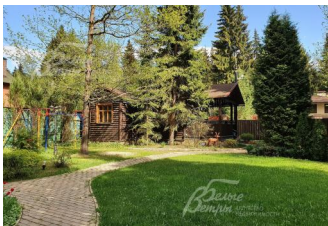

140 000 руб. / мес. 1 521 $ / мес. 1 420 € / мес.

Курс ЦБ РФ 03.05.24 $ — 92.05 руб. € — 98.64 руб.

[Дом в аренду, Звезда-95 к/п Код: 305-018](#)

Код: 305-018

Сдан до сентября 2024 г.

Особенности объекта

Уютный деревянный дом на просторном участке в тихом, зеленом месте на территории охраняемого, обжитого коттеджного поселка в лесу.

Расположение

Звезда-95 к/п (Кленово)

Калужское шоссе, от МКАД по шоссе: 29 км,
всего: 44 км

Варшавское шоссе, от МКАД по шоссе: 30 км,
всего: 32 км

Тип застройки: обжитой к/п

Дом

Общая площадь строений: 190 м² (дом 140 кв.м,
гостевой дом 50 кв.м, беседка-барбекю 25 кв.м)

Количество уровней: 2

Спален: 4. **С/узлов:** 2. **Комнат всего:** 6.

Опции: квартира для персонала; терраса; балкон по
всему периметру дома.

Материал стен: брус

Кровля: металлочерепица

Окна: стеклопакеты ПВХ

Стадия готовности: мебелирован

1-ый этаж: гостиная с панорамными окнами 26 кв.м,
спальня 16 кв.м, спальня 10 кв.м., с/у с ванной

2-ой этаж: 2 спальни по 25 кв.м., с/у со стиральной
машиной

Описание внутренней отделки: пол и стены
деревянные, в с/у плитка, очень светло и чисто

Инженерное обеспечение: котельная под ключ

Мебель, оборудование: полностью мебелирован

Дополнительные строения: гостевой дом с
верандой, беседка-барбекю, мини детская площадка

Дополнительная информация о доме: балкон по
периметру дома, большая удобная веранда

Участок

Площадь участка, соток: 12

Тип участка: с деревьями и ландшафтом

Благоустройство участка: выполнен ландшафтный
дизайн. Организованы клумбы, газон, высажены
садовые кустарники и деревья

Коммуникации

Газ: есть (магистральный)