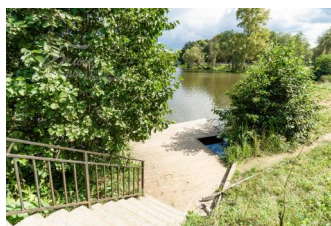

### Особенности объекта

Редкое по природному фактору сочетание - поселок расположен на поляне, с одной стороны выходящей на берег большого природного озера, с двух других сторон - граничащий с густым смешанным лесом. Проложены и заведены в дома все центральные коммуникации, собственная спортивная и торговая инфраструктура. Готовые дома или земельные участки у пруда, лесные или без деревьев от 8 до 29 соток.

Украшением поселка являются въездная группа и ограждение в виде кованно-сварных конструкций на кирпичных столбах. На берегу пруда для всех жителей поселка выделена общественная территория для отдыха, где организована пляжная территория с зоной купания. На противоположном берегу пруда возвышается церковь Архангела Михаила.

Готовы к использованию футбольное поле, здание администрации, охраны и эксплуатационной службы, гостевая парковка, площадка для вывоза мусора, волейбольная площадка с возможностью заливания

катка в зимнее время, детский городок с зоной отдыха.

### В поселке уже построено:

- здание администрации, охраны и эксплуатационной службы
- футбольное поле
- универсальная спортивная площадка (волейбол с возможностью заливания катка в зимнее время; баскетбол, теннис и др.)
- гостевая парковка
- площадка для вывоза мусора
- детский городок с зоной отдыха
- пляжная территория с зоной купания