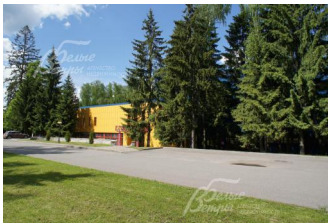

[Коттеджный поселок, Ваутутинки к/п Код: 140](#)

Расположение

Ваутутинки к/п (Ваутутинки)
Калужское шоссе, от МКАД по шоссе: 15 км,
всего: 17 км

Особенности объекта

Коттеджный поселок премиум класса. Один из самых престижных на направлении. Великолепный лес и тишина. Богатейшая внутренняя спортивно-развлекательная и бытовая инфраструктура. Полностью построен и заселен.

В жилом комплексе

Коттеджей: 81

Описание

Особенностью клуба ВАУ!Тутинки (Ваутутинки) является его закрытый характер, при котором в роскошном природном окружении создаются особые условия для ограниченного круга жителей.

Клуб расположен в 15 км от МКАД по Калужскому шоссе и удален от автомагистрали вглубь лесного массива на 1,5 км. От Калужского шоссе к поселку ведет отличная асфальтированная дорога. Рядом спортбаза футбольного клуба ЦСКА, известные коттеджные поселки "Юпитер", ТИЗ "Ваутутинки", "Заречный", "Южное".

Для отдыха, занятий спортом и развлечений на территории клуба имеется собственный спортивно-развлекательный центр, расположенный в зоне отдыха на берегу небольшого пруда. Мультифункциональная площадка для игр, фитнес-зал, плавательный бассейн, сауна, боулинг, бильярдный зал, мини-детский сад, банкетный зал, бар-кафе. На территории также имеются: минимаркет, служба доставки продуктов,