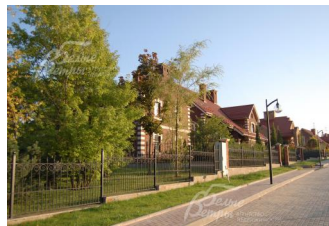

Снят с реализации

Курс ЦБ РФ 16.06.24 \$ — 89.07 руб. € — 95.15 руб.

[Участок, Бельгийская Деревня к/п Код: 102-906](#)

Код: 102-906

Особенности объекта

Большой участок в поселке класса de-lux, с трех сторон окруженном живописным лесом. Первая линия от озера. Центральные коммуникации, развитая инфраструктура поселка.

Расположение

Бельгийская Деревня к/п (Летово)

Калужское шоссе, от МКАД по шоссе: 7 км, всего: 12 км

Киевское шоссе, от МКАД по шоссе: 7 км, всего: 14 км

Тип застройки: сформированный к/п

Участок

Площадь участка, соток: 54

Охрана: есть

Описание инфраструктуры

На территории поселка разбит ландшафтный парк с мощеными прогулочными аллеями, детский городок, спортивные сооружения, футбольное поле. На берегу озера – пляж и организована набережная для прогулок, лодочная станция. При въезде в поселок находится частный детский сад Sun School. В 2-х километрах расположена знаменитая и современная школа для талантливых детей - "Школа Летово". Поблизости, на въезде в поселок Антоновка, есть продуктовый супермаркет Азбука Вкуса, модный ресторан, ставший уже культовым - Магадан, банк "Открытие", аптека и фитوماгазин, химчистка, магазин цветов, банкомат и частный детский сад "Сказочный Садик". В 5 минутах на автомобиле г. Московский с городской инфраструктурой (школы, детские сады, поликлиника, торговые центры, фитнес-клубы, салоны красоты и др.). В 7 минутах от поселка Бельгийская Деревня находится семейный фитнес-клуб с бассейном, батутным центром и теннисным

Элементы положит. окружения

Поселок граничит с лесом, на территории поселка озеро.