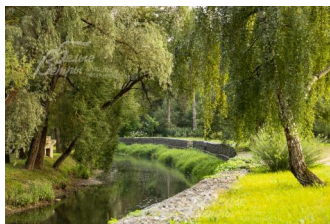

81 800 000 руб. 888 611 $ 829 239 €

Курс ЦБ РФ 03.05.24 $ — 92.05 руб. € — 98.64 руб.

[Участок, Усадьба Бергов к/п Код: 214-711](#)

Код: 214-711

Особенности объекта

Уникальное предложение! Большой участок 41 сотка на берегу реки в клубном поселке премиум класса Усадьба Бергов. Ровный земельный участок со взрослыми деревьями, центральные коммуникации по границе участка. "Усадьба Бергов" находится на берегу реки Десна, в окружении лесного массива с сохраненными усадебными парками с хвойными и лиственными деревьями, отреставрированными приусадебными постройками культурного наследия. 5 км обустроенных прогулочных зон, в т.ч. набережная с местами для отдыха и спорта (павильон для йоги, площадка с тренажерами, беседки, качели), есть причал с лодками. На территории поселка заканчивается строительство клубного спа центра с бассейном, банями, спортзалами, с кафе и банкетным залом. В 5 минутах езды на авто «Русская теннисная академия» (РТА)- крупнейший современный теннисный клуб европейского уровня, (кроме тенниса: единоборства, детский клуб, студия фитнеса), детский сад и школа Vnukovo International School, в 10 минутах на авто: отделение МЭШ в д. Зайцево, Премьерский лицей в д. Крекшино, Православная гимназия Святителя Василия Великого. Инфраструктура п.Первомайский 15 мин пешком. Удобный выезд на Киевское, Боровское, Минское шоссе, в т.ч. платник до Москва Сити.

Расположение

Усадьба Бергов к/п (Первомайское)
Киевское шоссе, от МКАД по шоссе: 21 км,
всего: 25 км
Тип застройки: формирующийся к/п

Участок

Площадь участка, соток: 40.9
Тип участка: с деревьями, первая линия от реки
Статус земли: Земли населенных пунктов для ИЖС

Коммуникации

Газ: есть (магистральный по границе участка)
Э/э: есть (20 кВт по границе участка)
Водопровод: центральный (по границе участка)
Канализация: централизованная (по границе участка)
Интернет: есть (оптоволоконный кабель в поселке)
Охрана: есть (КПП на въезде в поселок, охранная сигнализация и камеры внешнего наблюдения по периметру поселка)